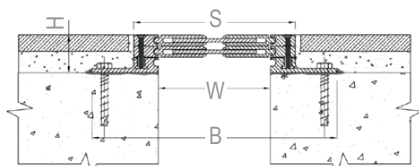

## All metal floor expansion joint

**Serie JDH 6.20**

Junta de dilatación de suelo completamente en metal para exteriores e interiores.  
Para todo tipo de acabados : baldosas, mármol, piedra natural, resina, suelos flexibles...

All metal floor expansion joint for exterior and interior use. For all types of finishes: tiles, marble, natural stone, resin, flexible floors...

Perfil encastrado  
Embedded profile

**JDH 6.20-135**

Suelo / suelo

Floor to floor

**JDH 6.20-135 A con cantonera visible**  
With visible side plate

Suelo / pared

Floor to wall

**JDH 6.20-135 A con cantonera invisible**  
With invisible side plate

Suelo / pared

Floor to wall

Ref. JDH 6.20	6.20-135	6.20-210	6.20-250	6.20-340
W [mm] Ancho hasta / Gap up to	135	210	250	340
H [mm] Altura / Height	32 / 45,5			
S [mm] aprox. / approx.	195	280	310	405
B [mm] aprox. / approx.	255	380	410	505
Movimientos admisibles [mm] Movement capacity [mm]	+20 / -20	+50 / -50	+60 / -60	+75 / -75
Material	Aluminio / Aluminium			
Longitud estándar [m] / Standard length [m]	4			
Carga / Load-bearing capacity				