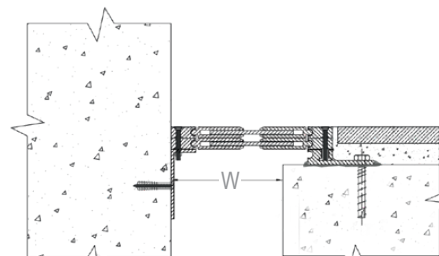

Floor to floor

**JDH 6.20-135 A con cantonera visible**  
With visible side plate

Suelo / pared

Floor to wall

**JDH 6.20-135 A con cantonera invisible**  
With invisible side plate

Suelo / pared

Floor to wall

Ref. JDH 6.20	6.20-135	6.20-210	6.20-250	6.20-340
W [mm] Ancho hasta / Gap up to	135	210	250	340
H [mm] Altura / Height	32 / 45,5			
S [mm] aprox. / approx.	195	280	310	405
B [mm] aprox. / approx.	255	380	410	505
Movimientos admisibles [mm] Movement capacity [mm]	+20 / -20	+50 / -50	+60 / -60	+75 / -75
Material	Aluminio / Aluminium			
Longitud estándar [m] / Standard length [m]	4			
Carga / Load-bearing capacity				