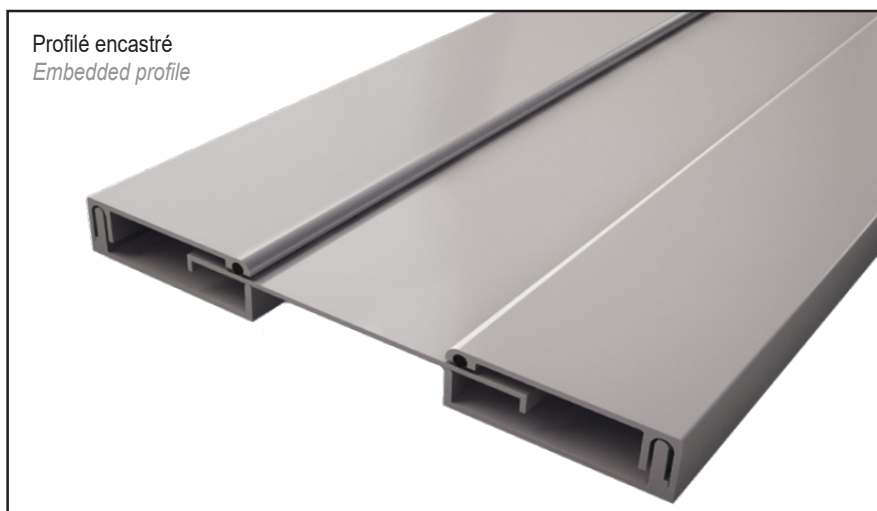

Série JDV 4.02

Joint de dilatation tout aluminium pour façades, murs et plafonds. Solution esthétique pour tous types de bâtiments : gares, aéroports, centres commerciaux, etc.

All aluminium expansion joint for facades, walls and ceilings. Aesthetic solution for any kind of building : train stations, airports, malls, etc.

JDV 4.02

JDV 4.02	4.02-040	4.02-050	4.02-060	4.02-080	4.02-100	4.02-120	4.02-150	4.02-180	4.02-200
W [mm] Ouverture jusqu'à / Gap up to	40	50	60	80	100	120	150	180	200
H [mm] Hauteur / Height	15,7								
S [mm] approx.	141	159	161	181	289	323	340	424	
Mouvements admissibles [mm] Movement capacity [mm]	+25 / -25	+40 / -40			+78 / -78			+100 / -100	
Matériau / Material	Aluminium								
Longueur standard [ml] Standard length [lm]	3								

Joint de dilatation vertical sismique

Seismic vertical expansion joint

Série JDV 4.02 A

Joint de dilatation tout aluminium pour façades, murs et plafonds. Solution esthétique pour tous types de bâtiments : gares, aéroports, centres commerciaux, etc.