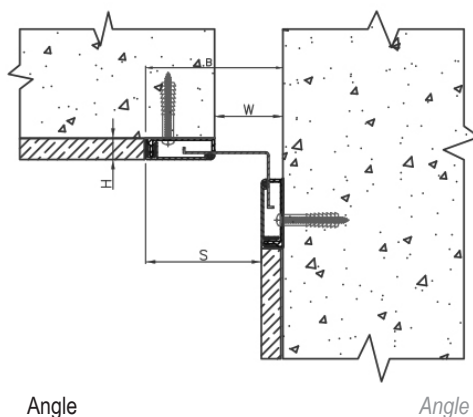

JDV 4.02

JDV 4.02	4.02-040	4.02-050	4.02-060	4.02-080	4.02-100	4.02-120	4.02-150	4.02-180	4.02-200
W [mm] Ouverture jusqu'à / Gap up to	40	50	60	80	100	120	150	180	200
H [mm] Hauteur / Height	15,7								
S [mm] approx.	141	159	161	181	289	323	340	424	
Mouvements admissibles [mm] Movement capacity [mm]	+25 / -25	+40 / -40			+78 / -78			+100 / -100	
Matériau / Material	Aluminium								
Longueur standard [ml] Standard length [lm]	3								

Joint de dilatation vertical sismique

Seismic vertical expansion joint

Série JDV 4.02 A

Joint de dilatation tout aluminium pour façades, murs et plafonds. Solution esthétique pour tous types de bâtiments : gares, aéroports, centres commerciaux, etc.

All aluminium expansion joint for facades, walls and ceilings. Aesthetic solution for any kind of building : train stations, airports, malls, etc.

JDV 4.02 A

JDV 4.02 A	4.02-040 A	4.02-050 A	4.02-060 A	4.02-080 A	4.02-100 A	4.02-120 A	4.02-150 A	4.02-180 A	4.02-200 A
W [mm] Ouverture jusqu'à / Gap up to	40	50	60	80	100	120	150	180	200
H [mm] Hauteur / Height	15,7								
S = B [mm] approx.	91	101	111	131	190	221	251	302	312
Mouvements admissibles [mm] Movement capacity [mm]	+20 / -20				+40 / -40			+50 / -50	
Matériau / Material	Aluminium								
Longueur standard [ml] Standard length [lm]	3								