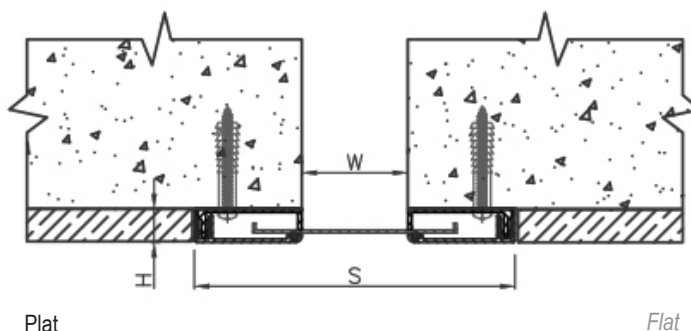

Série JDV 4.02

Joint de dilatation tout aluminium pour façades, murs et plafonds. Solution esthétique pour tous types de bâtiments : gares, aéroports, centres commerciaux, etc.

All aluminium expansion joint for facades, walls and ceilings. Aesthetic solution for any kind of building : train stations, airports, malls, etc.

JDV 4.02

JDV 4.02	4.02-040	4.02-050	4.02-060	4.02-080	4.02-100	4.02-120	4.02-150	4.02-180	4.02-200
W [mm] Ouverture jusqu'à / Gap up to	40	50	60	80	100	120	150	180	200
H [mm] Hauteur / Height	15,7								
S [mm] approx.	141	159	161	181	289	323	340	424	
Mouvements admissibles [mm] Movement capacity [mm]	+25 / -25	+40 / -40			+78 / -78			+100 / -100	
Matériau / Material	Aluminium								
Longueur standard [ml] Standard length [lm]	3								

Joint de dilatation vertical sismique

Seismic vertical expansion joint

Série JDV 4.02 A

Joint de dilatation tout aluminium pour façades, murs et plafonds. Solution esthétique pour tous types de bâtiments : gares, aéroports, centres commerciaux, etc.