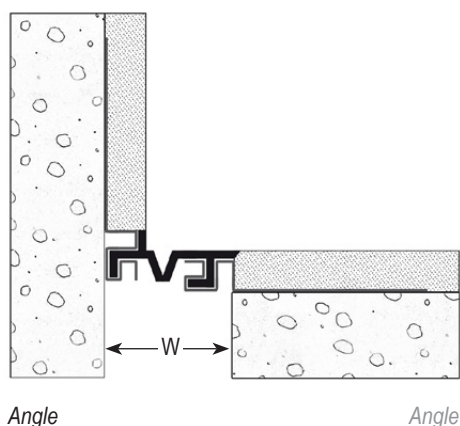

### Série JDV 4.04

Joint de dilatation vertical sous enduit pour façades, murs et plafonds jusqu'à 50 mm d'ouverture. Pratique et facile à installer.

*Under-plaster facade, wall and ceiling expansion joints for gaps up to 50mm. Fast and easy to install.*

JDV 4.04

JDV 4.04 A

JDV 4.04	4.04-030	4.04-050
W [mm] Ouverture jusqu'à / Gap up to	30	50
H [mm] Hauteur / Height	11 / 14 / 20	
S [mm] approx	37	67
B [mm] approx	137	163
Mouvements admissibles [mm] Movement capacity [mm]	+5 / -2	+10 / -6
Couleurs de l'insert / Insert colors	Noir, gris, blanc-crème / Black, grey, cream-white	
Matériaux / Materials	Cornières polymères thermoplastiques et insert nitrile / Thermoplastic polymer side plates and nitrile insert	
Longueur standard [ml] Standard length [m]	3	