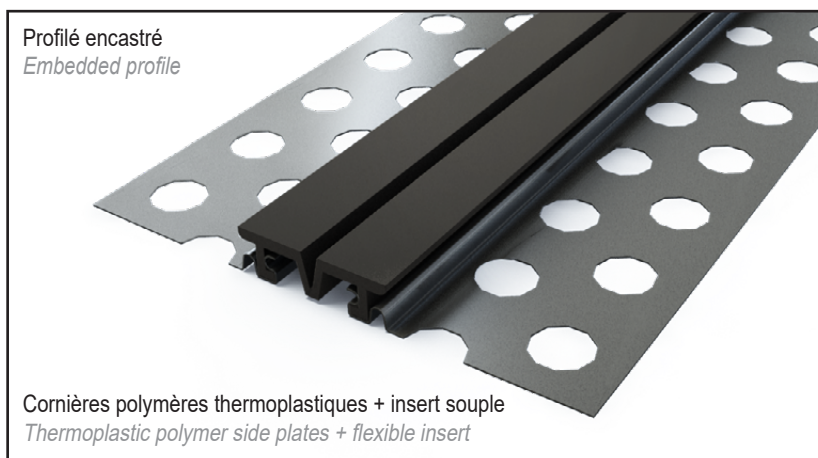

### Série JDV 4.04

Joint de dilatation vertical sous enduit pour façades, murs et plafonds jusqu'à 50 mm d'ouverture. Pratique et facile à installer.

*Under-plaster facade, wall and ceiling expansion joints for gaps up to 50mm. Fast and easy to install.*

JDV 4.04

JDV 4.04 A

JDV 4.04	4.04-030	4.04-050
W [mm] Ouverture jusqu'à / Gap up to	30	50
H [mm] Hauteur / Height	11 / 14 / 20	
S [mm] approx	37	67
B [mm] approx	137	163
Mouvements admissibles [mm] Movement capacity [mm]	+5 / -2	+10 / -6
Couleurs de l'insert / Insert colors	Noir, gris, blanc-crème / Black, grey, cream-white	
Matériaux / Materials	Cornières polymères thermoplastiques et insert nitrile / Thermoplastic polymer side plates and nitrile insert	
Longueur standard [ml] Standard length [m]	3	

Thermosoudures d'insert préconisées pour les raccords. Accessoires sur demande. / Hot-welding recommended for junction of the flexible insert. Accessories upon request.

© Tous droits réservés - Dessins non contractuels - 03/2025