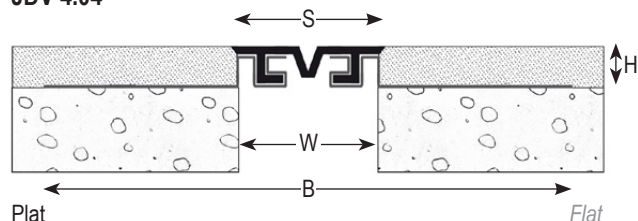

### Série JDV 4.04

Joint de dilatation vertical sous enduit pour façades, murs et plafonds jusqu'à 50 mm d'ouverture. Pratique et facile à installer.

*Under-plaster facade, wall and ceiling expansion joints for gaps up to 50mm. Fast and easy to install.*

JDV 4.04

JDV 4.04 A

JDV 4.04	4.04-030	4.04-050
W [mm] Ouverture jusqu'à / Gap up to	30	50
H [mm] Hauteur / Height	11 / 14 / 20	
S [mm] approx	37	67
B [mm] approx	137	163
Mouvements admissibles [mm] Movement capacity [mm]	+5 / -2	+10 / -6
Couleurs de l'insert / Insert colors	Noir, gris, blanc-crème / Black, grey, cream-white	
Matériaux / Materials	Cornières polymères thermoplastiques et insert nitrile / Thermoplastic polymer side plates and nitrile insert	
Longueur standard [ml] Standard length [m]	3	