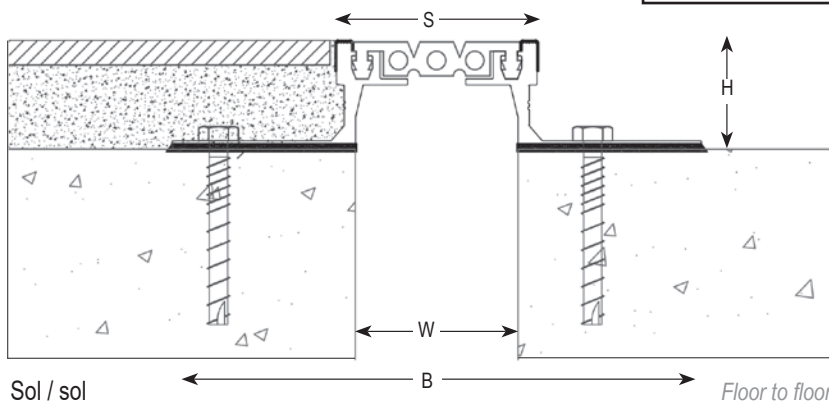

VEDA FRANCE

Joints bâtiment - Building joints

Joint de dilatation de sol

Mechanical floor joint

Series JDH 5.02 with caps

Joint de dilatation de sol pour extérieur et intérieur constitué de cornières en aluminium, d'un insert souple interchangeable et de capots métalliques en inox ou laiton, pour tous types de finitions : dalle, chape, carrelage, etc.

Mechanical floor expansion joint made of aluminium side plates, interchangeable flexible insert and metallic caps in stainless steel or brass, for all types of finishes: screed, natural stone, cast stone, etc.

Profilé encastré
Embedded profile

JDH 5.02 with caps

Ref. JDH 5.02 avec capots	5.02-050	5.02-060
W [mm] ouverture / Gap up to [mm]	50	60
H [mm] hauteur / Depth [mm]	36 / 51	
B [mm] approx.	165	175
S [mm] approx.	50	65
Mouvement admissible M [mm] Accommodation of movement M [mm]	+7 / -7	+10 / -10
Couleur de l'insert / Insert color	Noir, gris* / Black, grey*	
Matériau / Material	Aluminium, Inox, laiton, nitrile / Aluminium, stainless steel, brass, nitrile	
Longueur standard [m] / Standard length [m]	3	
Charge [kN] Load-bearing capacity [kN]		

* Insert lisse uniquement disponible en 5.02-050 (autres ouvertures nous consulter). / Smooth insert available only on 5.02-050 (other gaps upon request).
Thermosoudures d'insert préconisées pour les raccords. / Hot-welding recommended for junction of the flexible insert.