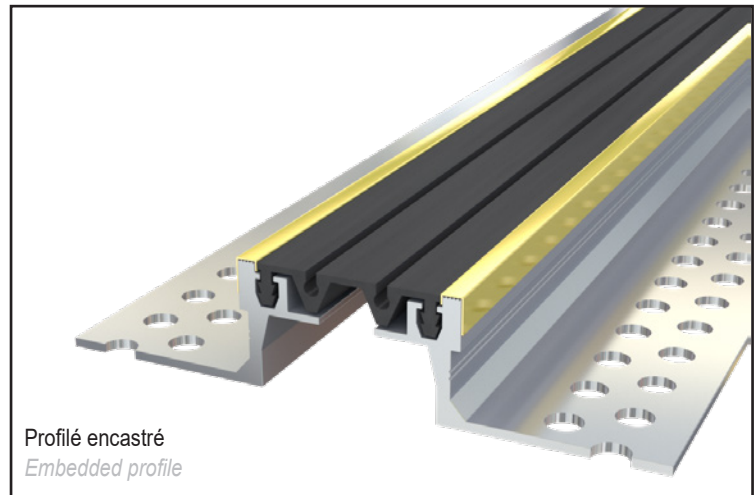

VEDA FRANCE

Joints bâtiment - Building joints

Joint de dilatation de sol

Mechanical floor joint

Series JDH 5.02 with caps

Joint de dilatation de sol pour extérieur et intérieur constitué de cornières en aluminium, d'un insert souple interchangeable et de capots métalliques en inox ou laiton, pour tous types de finitions : dalle, chape, carrelage, etc.

Mechanical floor expansion joint made of aluminium side plates, interchangeable flexible insert and metallic caps in stainless steel or brass, for all types of finishes: screed, natural stone, cast stone, etc.

Profilé encastré
Embedded profile

JDH 5.02 with caps

Ref. JDH 5.02 avec capots	5.02-050	5.02-060
W [mm] ouverture / Gap up to [mm]	50	60
H [mm] hauteur / Depth [mm]	36 / 51	
B [mm] approx.	165	175
S [mm] approx.	50	65
Mouvement admissible M [mm] Accommodation of movement M [mm]	+7 / -7	+10 / -10
Couleur de l'insert / Insert color	Noir, gris* / Black, grey*	
Matériau / Material	Aluminium, Inox, laiton, nitrile / Aluminium, stainless steel, brass, nitrile	
Longueur standard [m] / Standard length [m]	3	
Charge [kN] Load-bearing capacity [kN]		

* Insert lisse uniquement disponible en 5.02-050 (autres ouvertures nous consulter). / Smooth insert available only on 5.02-050 (other gaps upon request).
Thermosoudures d'insert préconisées pour les raccords. / Hot-welding recommended for junction of the flexible insert.