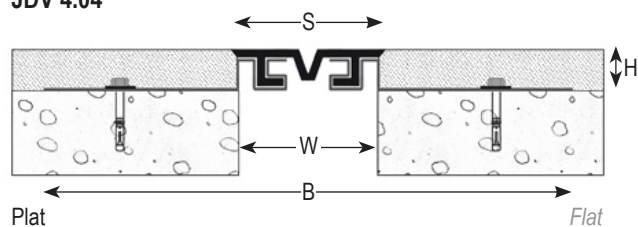

Joint de dilatation vertical sous enduit pour façades, murs et plafonds jusqu'à 50 mm d'ouverture. Permet d'absorber des mouvements multidirectionnels.
Pratique et facile à installer.

*Facade, wall and ceiling expansion joint system for gaps up to 50 mm.
Allows multidirectional movements.
Fast and easy to install.*

JDV 4.04

JDV 4.04 A

	30	50
	11 / 14 / 20	
	37	67
	137	163
	+5 / -2	+10 / -6
	Noir, gris, blanc-crème / Black, grey, cream-white	
	Acier galvanisé, nitrile / Galvanized steel, nitrile	
	3	