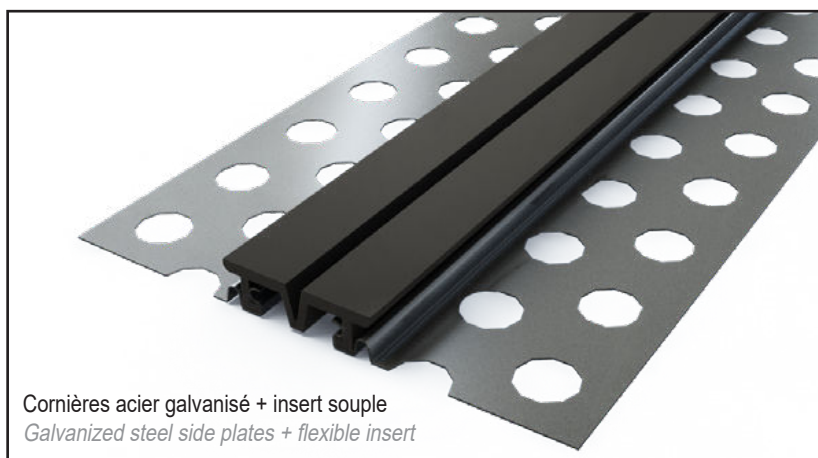

Joint de dilatation vertical sous enduit pour façades, murs et plafonds jusqu'à 50 mm d'ouverture. Permet d'absorber des mouvements multidirectionnels.
Pratique et facile à installer.

*Facade, wall and ceiling expansion joint system for gaps up to 50 mm.
Allows multidirectional movements.
Fast and easy to install.*

JDV 4.04

JDV 4.04 A

	30	50
	11 / 14 / 20	
	37	67
	137	163
	+5 / -2	+10 / -6
	Noir, gris, blanc-crème / Black, grey, cream-white	
	Acier galvanisé, nitrile / Galvanized steel, nitrile	
	3	