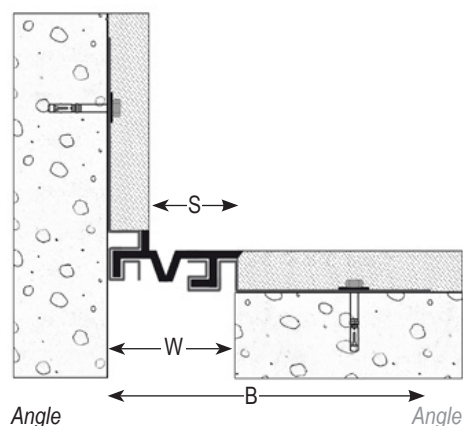

Joint de dilatation vertical sous enduit pour façades, murs et plafonds jusqu'à 50 mm d'ouverture. Permet d'absorber des mouvements multidirectionnels.
Pratique et facile à installer.

*Facade, wall and ceiling expansion joint system for gaps up to 50 mm.
Allows multidirectional movements.
Fast and easy to install.*

JDV 4.04

JDV 4.04 A

	30	50
	11 / 14 / 20	
	37	67
	137	163
	+5 / -2	+10 / -6
	Noir, gris, blanc-crème / Black, grey, cream-white	
	Acier galvanisé, nitrile / Galvanized steel, nitrile	
	3	