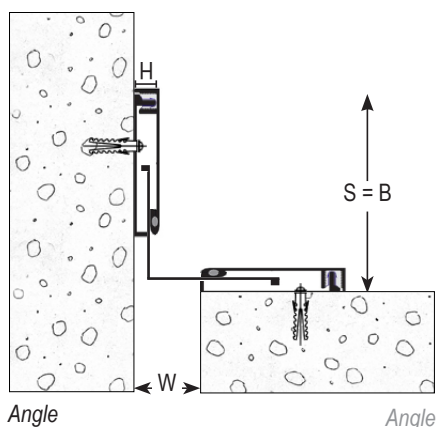

JDV 4.02

Réf. JDV 4.02	4.02-040	4.02-050	4.02-060	4.02-080	4.02-100	4.02-120	4.02-150	4.02-180	4.02-200
W [mm] ouverture / Gap up to [mm]	40	50	60	80	100	120	150	180	200
H [mm] hauteur / Depth [mm]	15,7								
S [mm] approx.	115	150	160	180	289	323	340	424	
Mouvements admissibles [mm] <i>Movement capacities [mm]</i>	+25 / -25	+40 / -40			+78 / -78			+100 / -100	
Matériau / Material	Aluminium / Aluminium								
Longueur standard [m] <i>Standard length [m]</i>	3								

JDV 4.02 A

Réf. JDV 4.02 A	4.02-040 A	4.02-050 A	4.02-060 A	4.02-080 A	4.02-100 A	4.02-120 A	4.02-150 A	4.02-180 A	4.02-200 A
W [mm] ouverture / Gap up to [mm]	40	50	60	80	100	120	150	180	200
H [mm] hauteur / Depth [mm]	15,7								
S = B [mm] approx.	91	101	111	131	190	221	251	302	312
Mouvements admissibles [mm] Movement capacities [mm]	+20 / -20				+40 / -40			+50 / -50	
Matériau / Material	Aluminium / Aluminium								
Longueur standard [m] Standard length [m]	3								