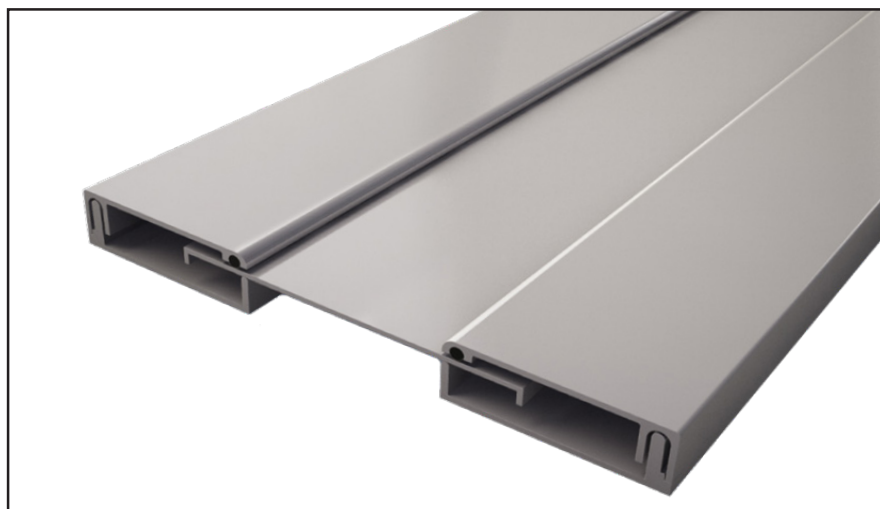

### Série JDV 4.02

Joint de dilatation tout aluminium pour façades, murs et plafonds. Solution esthétique pour tous types de bâtiments : gares, aéroports, centres commerciaux, etc.

*All Aluminium expansion joint for facades, walls and ceilings. Aesthetic solution for any kind of building : train stations, airports, malls, etc.*

JDV 4.02

Réf. JDV 4.02	4.02-040	4.02-050	4.02-060	4.02-080	4.02-100	4.02-120	4.02-150	4.02-180	4.02-200
W [mm] ouverture / Gap up to [mm]	40	50	60	80	100	120	150	180	200
H [mm] hauteur / Depth [mm]	15,7								
S [mm] approx.	115	150	160	180	289	323	340	424	
Mouvements admissibles [mm] <i>Movement capacities [mm]</i>	+25 / -25	+40 / -40			+78 / -78			+100 / -100	
Matériau / Material	Aluminium / Aluminium								
Longueur standard [m] <i>Standard length [m]</i>	3								

### Série JDV 4.02 A

Joint de dilatation tout aluminium pour façades, murs et plafonds. Solution esthétique pour tous types de bâtiments : gares, aéroports, centres commerciaux, etc.

*All Aluminium expansion joint for facades, walls and ceilings. Aesthetic solution for any kind of building : train stations, airports, malls, etc.*