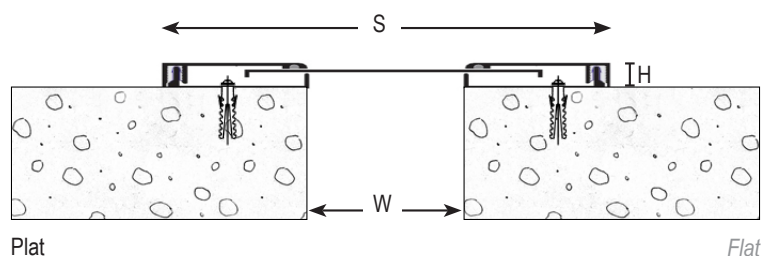

### Série JDV 4.02

Joint de dilatation tout aluminium pour façades, murs et plafonds. Solution esthétique pour tous types de bâtiments : gares, aéroports, centres commerciaux, etc.

*All Aluminium expansion joint for facades, walls and ceilings. Aesthetic solution for any kind of building : train stations, airports, malls, etc.*

JDV 4.02

Réf. JDV 4.02	4.02-040	4.02-050	4.02-060	4.02-080	4.02-100	4.02-120	4.02-150	4.02-180	4.02-200
W [mm] ouverture / Gap up to [mm]	40	50	60	80	100	120	150	180	200
H [mm] hauteur / Depth [mm]	15,7								
S [mm] approx.	115	150	160	180	289	323	340	424	
Mouvements admissibles [mm] <i>Movement capacities [mm]</i>	+25 / -25	+40 / -40			+78 / -78			+100 / -100	
Matériau / Material	Aluminium / Aluminium								
Longueur standard [m] <i>Standard length [m]</i>	3								

JDV 4.02 A

Réf. JDV 4.02 A	4.02-040 A	4.02-050 A	4.02-060 A	4.02-080 A	4.02-100 A	4.02-120 A	4.02-150 A	4.02-180 A	4.02-200 A
W [mm] ouverture / Gap up to [mm]	40	50	60	80	100	120	150	180	200
H [mm] hauteur / Depth [mm]	15,7								
S = B [mm] approx.	91	101	111	131	190	221	251	302	312
Mouvements admissibles [mm] Movement capacities [mm]	+20 / -20				+40 / -40			+50 / -50	
Matériau / Material	Aluminium / Aluminium								
Longueur standard [m] Standard length [m]	3								