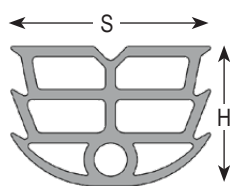

Série PSO

Profilés souples à encastrer (pouvant être collés) pour la réalisation rapide et économique de joints verticaux extérieurs ou intérieurs, ou de joints de plafond. Les profilés sont thermosoudables.

Compression profiles (to be glued or not) for easy and economical sealing of vertical indoor and outdoor joints, or ceiling joints. Profiles are hot-weldable.

Ref. PSO	PSO 010	PSO 020	PSO 025	PSO 030	PSO 040	PSO 050	PSO 060	PSO 070	PSO 080	PSO 120
W [mm] mini / maxi	7 - 12	12 - 17	17 - 21	20 - 24	25 - 34	35 - 44	45 - 54	55 - 64	65 - 74	80 - 100
H [mm] hauteur / Depth	15	20	20	24	30	40	40	45	55	75
S [mm] largeur / Width	15	20	25	30	40	50	60	70	80	120
Matériau / Material	Nitrile									
Couleur / Color	Noir, gris / Black, grey									
Longueur standard [m] / Standard Length [m]	Rouleau de 25 / Roll of 25									2,5