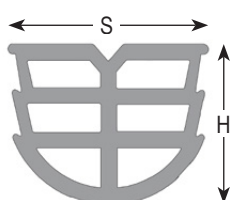

Série PSO

Profilés souples à encastrer (pouvant être collés) pour la réalisation rapide et économique de joints verticaux extérieurs ou intérieurs, ou de joints de plafond. Les profilés sont thermosoudables.

Compression profiles (to be glued or not) for easy and economical sealing of vertical indoor and outdoor joints, or ceiling joints. Profiles are hot-weldable.

Ref. PSO	PSO 010	PSO 020	PSO 025	PSO 030	PSO 040	PSO 050	PSO 060	PSO 070	PSO 080	PSO 120
W [mm] mini / maxi	7 - 12	12 - 17	17 - 21	20 - 24	25 - 34	35 - 44	45 - 54	55 - 64	65 - 74	80 - 100
H [mm] hauteur / Depth	15	20	20	24	30	40	40	45	55	75
S [mm] largeur / Width	15	20	25	30	40	50	60	70	80	120
Matériau / Material	Nitrile									
Couleur / Color	Noir, gris / Black, grey									
Longueur standard [m] / Standard Length [m]	Rouleau de 25 / Roll of 25									2,5