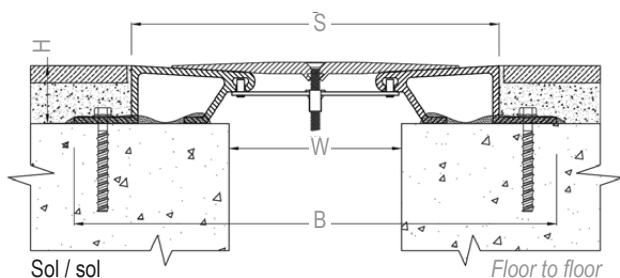

# Joint de dilatation de sol tout métal

## All metal floor expansion joint

Série JDH 6.17

Joint de dilatation de sol sismique tout métal pour extérieur et intérieur. Pour tous types de finitions : dalle, chape, carrelage, marbre...

All metal floor expansion joint for exterior and interior use. For all types of finishes: screed, natural stone, cast stone, marble...

JDH 6.17-150

JDH 6.17-200

JDH 6.17-150 A

Réf. JDH 6.17	6.17-100	6.17-150	6.17-200
W [mm] Ouverture jusqu'à / Gap up to	100	150	200
H [mm] Hauteur / Depth	50 / 85		
S [mm] approx.	270	320	370
B [mm] approx.	370	420	470
Mouvements admissibles [mm] Movement capacity [mm]	+50 / -50	+75 / -75	+100 / -100
Matériaux / Materials	Aluminium, plateau en aluminium ou acier inoxydable / Aluminium, aluminium or stainless steel cover plate		
Longueur standard [ml] / Standard length [lm]	2		
Charges [kN] Load-bearing capacity [kN]			