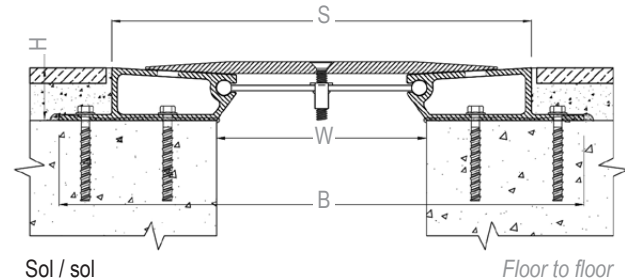

## All metal floor expansion joint

Série JDH 6.17

Joint de dilatation de sol sismique tout métal pour extérieur et intérieur. Pour tous types de finitions : dalle, chape, carrelage, marbre...

All metal floor expansion joint for exterior and interior use. For all types of finishes: screed, natural stone, cast stone, marble...

JDH 6.17-150

JDH 6.17-200

JDH 6.17-150 A

Réf. JDH 6.17	6.17-100	6.17-150	6.17-200
W [mm] Ouverture jusqu'à / Gap up to	100	150	200
H [mm] Hauteur / Depth	50 / 85		
S [mm] approx.	270	320	370
B [mm] approx.	370	420	470
Mouvements admissibles [mm] Movement capacity [mm]	+50 / -50	+75 / -75	+100 / -100
Matériaux / Materials	Aluminium, plateau en aluminium ou acier inoxydable / Aluminium, aluminium or stainless steel cover plate		
Longueur standard [ml] / Standard length [lm]	2		
Charges [kN] Load-bearing capacity [kN]			