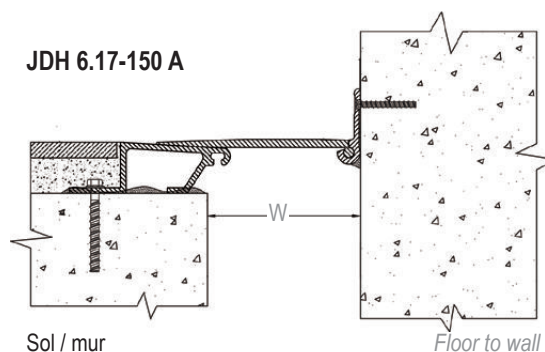

## All metal floor expansion joint

Série JDH 6.17

Joint de dilatation de sol sismique tout métal pour extérieur et intérieur. Pour tous types de finitions : dalle, chape, carrelage, marbre...

All metal floor expansion joint for exterior and interior use. For all types of finishes: screed, natural stone, cast stone, marble...

JDH 6.17-150

JDH 6.17-200

JDH 6.17-150 A

Réf. JDH 6.17	6.17-100	6.17-150	6.17-200
W [mm] Ouverture jusqu'à / Gap up to	100	150	200
H [mm] Hauteur / Depth	50 / 85		
S [mm] approx.	270	320	370
B [mm] approx.	370	420	470
Mouvements admissibles [mm] Movement capacity [mm]	+50 / -50	+75 / -75	+100 / -100
Matériaux / Materials	Aluminium, plateau en aluminium ou acier inoxydable / Aluminium, aluminium or stainless steel cover plate		
Longueur standard [ml] / Standard length [lm]	2		
Charges [kN] Load-bearing capacity [kN]			