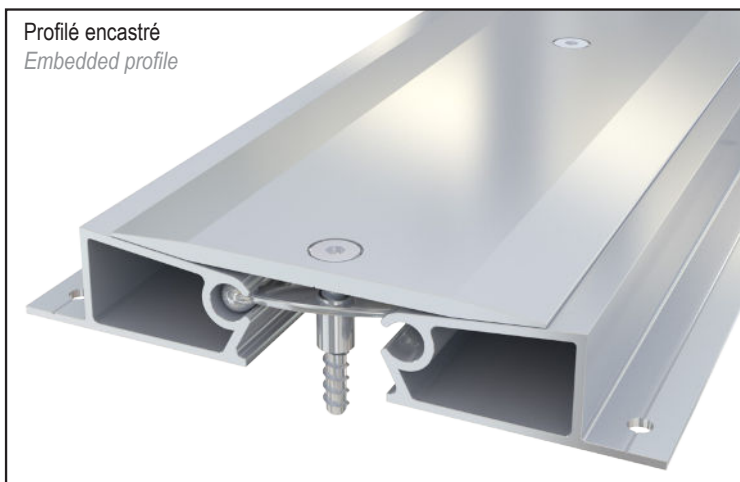

# Joint de dilatation de sol tout métal

## All metal floor expansion joint

Série JDH 6.17

Joint de dilatation de sol sismique tout métal pour extérieur et intérieur. Pour tous types de finitions : dalle, chape, carrelage, marbre...

All metal floor expansion joint for exterior and interior use. For all types of finishes: screed, natural stone, cast stone, marble...

JDH 6.17-150

JDH 6.17-200

JDH 6.17-150 A

Réf. JDH 6.17	6.17-100	6.17-150	6.17-200
W [mm] Ouverture jusqu'à / Gap up to	100	150	200
H [mm] Hauteur / Depth	50 / 85		
S [mm] approx.	270	320	370
B [mm] approx.	370	420	470
Mouvements admissibles [mm] Movement capacity [mm]	+50 / -50	+75 / -75	+100 / -100
Matériaux / Materials	Aluminium, plateau en aluminium ou acier inoxydable / Aluminium, aluminium or stainless steel cover plate		
Longueur standard [ml] / Standard length [lm]	2		
Charges [kN] Load-bearing capacity [kN]			