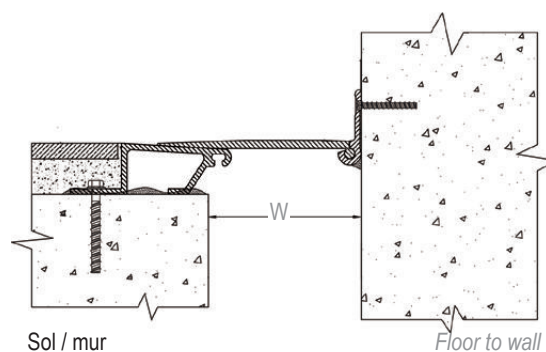

JDH 6.17-150 A

JDH 6.17-200