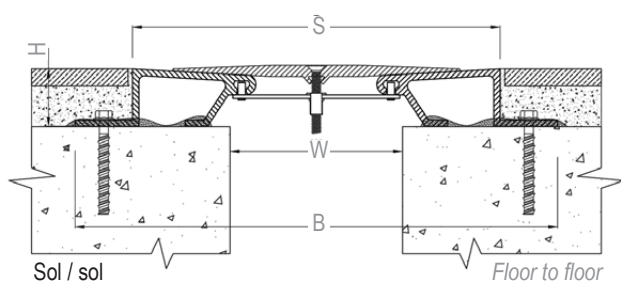

VEDA FRANCE
Joints bâtiment - Building joints

Joint de dilatation de sol tout métal

All metal floor expansion joint

Series JDH 6.17

Joint de dilatation de sol sismique tout métal pour extérieur et intérieur. Pour tous types de finitions : dalle, chape, carrelage, marbre...

All metal floor expansion joint for exterior and interior use. For all types of finishes: screed, natural stone, cast stone, marble...

JDH 6.17-150