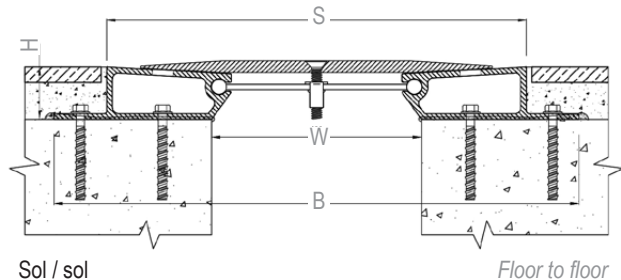

JDH 6.17-150 A

JDH 6.17-200