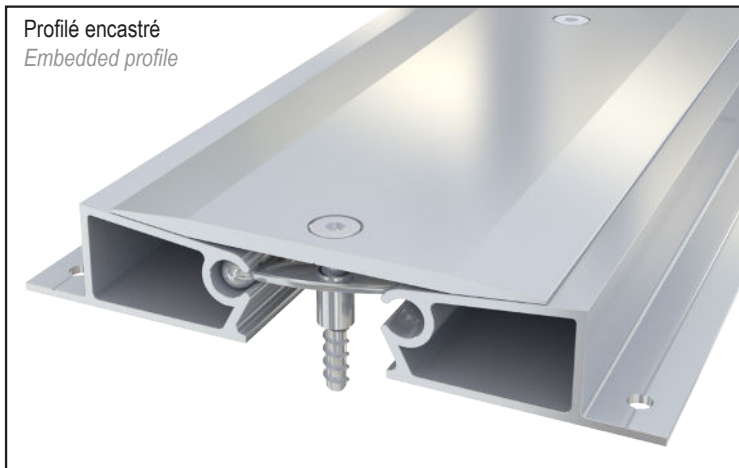

# Joint de dilatation de sol tout métal

## All metal floor expansion joint

### Série JDH 6.17

Joint de dilatation de sol sismique tout métal pour extérieur et intérieur. Pour tous types de finitions : dalle, chape, carrelage, marbre...

*All metal floor expansion joint for exterior and interior use. For all types of finishes: screed, natural stone, cast stone, marble...*