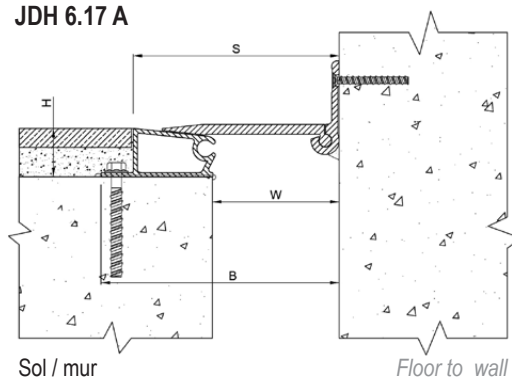

## All metal floor expansion joint

### Série JDH 6.17

Joint de dilatation de sol sismique tout métal pour extérieur et intérieur. Pour tous types de finitions : dalle, chape, carrelage, marbre...

*All metal floor expansion joint for exterior and interior use. For all types of finishes: screed, natural stone, cast stone, marble...*

JDH 6.17

JDH 6.17 A

Réf. JDH 6.17	6.17-050	6.17-050 A	6.17-100	6.17-100 A	6.17-150	6.17-150 A	6.17-200	6.17-200 A
W [mm] Ouverture jusqu'à / Gap up to	50		100		150		200	
H [mm] Hauteur / Height	38				50			
S [mm] approx.	175	112	225	163	400	225	400	250
B [mm] approx.	226	138	276	188	500	280	500	300
Mouvements admissibles [mm] <i>Movement capacity [mm]</i>	+25 / -25		+50 / -50	+37,5 / -37,5	+100 / -100	+75 / -75	+100 / -100	+75 / -75
Matériaux / Materials	Aluminium, plateau en aluminium ou acier inoxydable / <i>Aluminium, aluminium or stainless steel cover plate</i>							
Longueur standard [ml] / <i>Standard length [m]</i>	3							
Charges [kN] <i>Load-bearing capacity [kN]</i>								