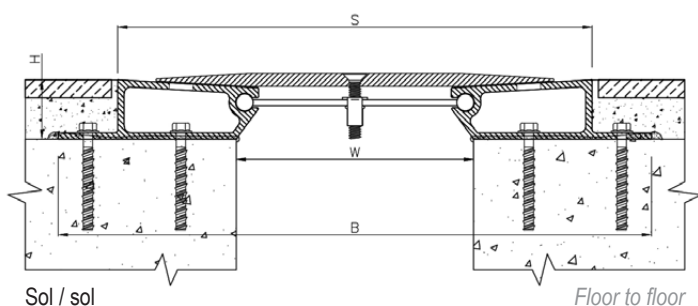

## All metal floor expansion joint

### Série JDH 6.17

Joint de dilatation de sol sismique tout métal pour extérieur et intérieur. Pour tous types de finitions : dalle, chape, carrelage, marbre...

*All metal floor expansion joint for exterior and interior use. For all types of finishes: screed, natural stone, cast stone, marble...*

JDH 6.17

JDH 6.17 A

Réf. JDH 6.17	6.17-050	6.17-050 A	6.17-100	6.17-100 A	6.17-150	6.17-150 A	6.17-200	6.17-200 A
W [mm] Ouverture jusqu'à / Gap up to	50		100		150		200	
H [mm] Hauteur / Height	38				50			
S [mm] approx.	175	112	225	163	400	225	400	250
B [mm] approx.	226	138	276	188	500	280	500	300
Mouvements admissibles [mm] <i>Movement capacity [mm]</i>	+25 / -25		+50 / -50	+37,5 / -37,5	+100 / -100	+75 / -75	+100 / -100	+75 / -75
Matériaux / Materials	Aluminium, plateau en aluminium ou acier inoxydable / <i>Aluminium, aluminium or stainless steel cover plate</i>							
Longueur standard [ml] / <i>Standard length [m]</i>	3							
Charges [kN] <i>Load-bearing capacity [kN]</i>								