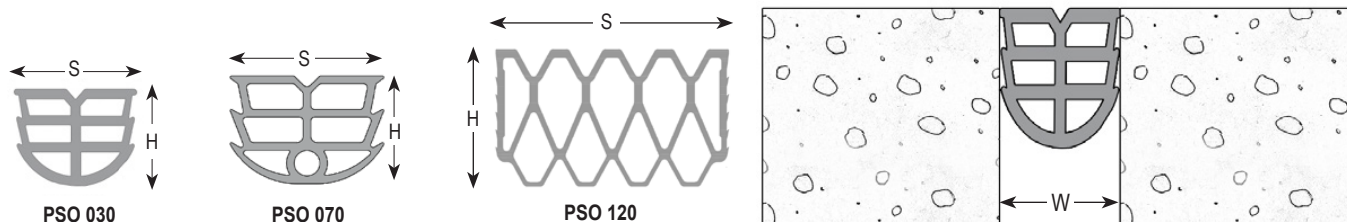

VEDA FRANCE

Jointés bâtiment - Building joints

Profils souples d'obturation

Compression profiles

Series PSO

Profils souples à encastrer (pouvant être collés) pour la réalisation rapide et économique de joints verticaux extérieurs ou intérieurs, ou de joints de plafond. Les profils sont thermosoudables.

Compression profiles (to be glued or not) for easy and economical sealing of vertical indoor and outdoor joints, or ceiling joints. Profiles are hot-weldable.

Ref. PSO	PSO 010	PSO 020	PSO 025	PSO 030	PSO 040	PSO 050	PSO 060	PSO 070	PSO 080	PSO 120
W [mm] mini / maxi	7 - 12	12 - 17	17 - 21	20 - 24	25 - 34	35 - 44	45 - 54	55 - 64	65 - 74	80 - 110
H [mm] Hauteur / Height	15	20	20	24	30	40	40	45	55	70
S [mm] Largeur / Width	15	20	25	30	40	50	60	70	80	120
Matériau / Material	Nitrile									
Couleurs / Colors	Noir, gris / Black, grey									
Longueur standard [ml] / Standard Length [lm]	Rouleau de 25 / Roll of 25									3