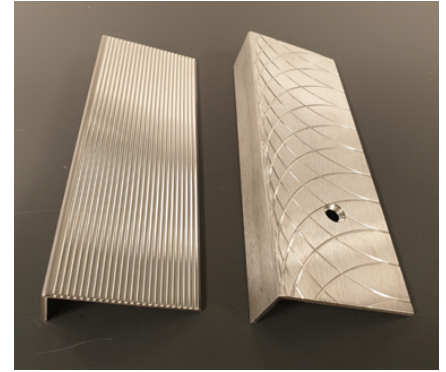

NDM VDi arabesque / NDM VDi arabesque